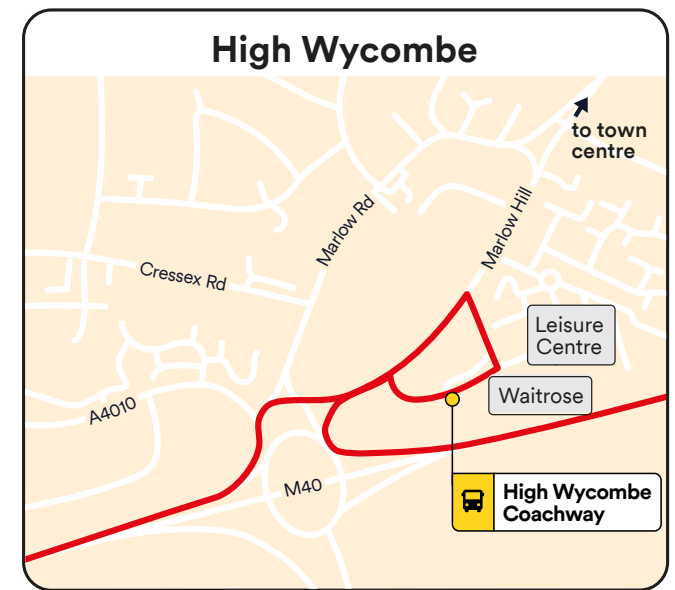

Key
C These trips start from Carterton and Witney - please click here for full timetable for these journeys

For Monday to Thursday times, click here | For Friday times, click here | For Saturday times, click here | For Sunday times, click here

Travelling from High Wycombe

MONDAY TO FRIDAY (excluding Bank Holidays)

Oxford Gloucester Green	0600	0700	0800	0900	1000	1300	1400	1500	1600	1705
Headington Brookes University	0613	0715	0817	0917	1017	1317	1417	1518	1620	1724
Thornhill Park & Ride	0629	0730	0832	0933	1032	1331	1431	1533	1640	1742
Lewknor Turn M40 J6	0644	0745	0847	0948	1046	1345	1446	1548	1655	1757
High Wycombe Coachway	0659	0800	0902	1003	1101	1400	1501	1603	1710	1812
North Hillingdon Hillingdon Station	0719	0820	0922	1023	1121	1420	1521	1623	1730	1832
Old Marylebone Town Hall Baker St	0814	0921	1012	1102	1155	1450	1551	1653	1809	1907
Marble Arch	0822	0929	1020	1110	1203	1458	1558	1701	1817	1915
London Victoria	0832	0939	1033	1124	1216	1510	1610	1713	1828	1926

Returning to High Wycombe

MONDAY TO FRIDAY (excluding Bank Holidays)

London Victoria Green Line	0650	0750	0850	1002	1205	1305	1405	1505	1605	1715
London Victoria Station	0654	0755	0855	1007	1210	1310	1410	1510	1610	1720
Marble Arch	0700	0802	0902	1015	1219	1320	1420	1520	1621	1732
Marylebone Station Baker St	0711	0813	0913	1026	1230	1331	1431	1531	1632	1743
North Hillingdon Hillingdon Circus	0740	0843	0941	1055	1301	1402	1505	1609	1716	1825
High Wycombe Coachway	0756	0859	0956	1111	1318	1419	1523	1629	1740	1848
Lewknor Turn M40 J6	0809	0913	1009	1123	1331	1433	1538	1646	1800	1906
Thornhill Park and Ride	0824	0927	1023	1137	1345	1447	1552	1700	1815	1921
Headington Brookes University	0838	0938	1033	1147	1355	1457	1602	1711	1825	1930
Oxford Gloucester Green	0853	0952	1047	1201	1410	1512	1622	1731	1842	1945