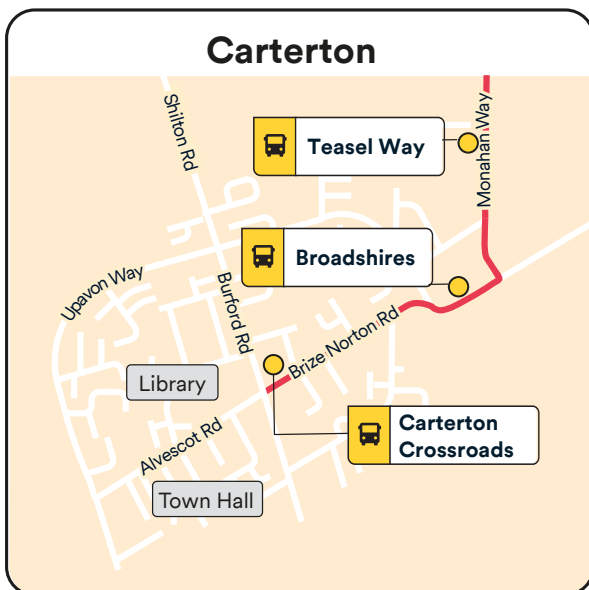

Key
C These trips start from Carterton and Witney - please click here for full timetable for these journeys

For Monday to Thursday times, click here | For Friday times, click here | For Saturday times, click here | For Sunday times, click here

Travelling from High Wycombe

MONDAY TO FRIDAY (excluding Bank Holidays)

Oxford Gloucester Green	0600	0700	0800	0900	1000	1300	1400	1500	1600	1705
Headington Brookes University	0613	0715	0817	0917	1017	1317	1417	1518	1620	1724
Thornhill Park & Ride	0629	0730	0832	0933	1032	1331	1431	1533	1640	1742
Lewknor Turn M40 J6	0644	0745	0847	0948	1046	1345	1446	1548	1655	1757
High Wycombe Coachway	0659	0800	0902	1003	1101	1400	1501	1603	1710	1812
North Hillingdon Hillingdon Station	0719	0820	0922	1023	1121	1420	1521	1623	1730	1832
Old Marylebone Town Hall Baker St	0814	0921	1012	1102	1155	1450	1551	1653	1809	1907
Marble Arch	0822	0929	1020	1110	1203	1458	1558	1701	1817	1915
London Victoria	0832	0939	1033	1124	1216	1510	1610	1713	1828	1926

Returning to High Wycombe

MONDAY TO FRIDAY (excluding Bank Holidays)

London Victoria Green Line	0650	0750	0850	1002	1205	1305	1405	1505	1605	1715
London Victoria Station	0654	0755	0855	1007	1210	1310	1410	1510	1610	1720
Marble Arch	0700	0802	0902	1015	1219	1320	1420	1520	1621	1732
Marylebone Station Baker St	0711	0813	0913	1026	1230	1331	1431	1531	1632	1743
North Hillingdon Hillingdon Circus	0740	0843	0941	1055	1301	1402	1505	1609	1716	1825
High Wycombe Coachway	0756	0859	0956	1111	1318	1419	1523	1629	1740	1848
Lewknor Turn M40 J6	0809	0913	1009	1123	1331	1433	1538	1646	1800	1906
Thornhill Park and Ride	0824	0927	1023	1137	1345	1447	1552	1700	1815	1921
Headington Brookes University	0838	0938	1033	1147	1355	1457	1602	1711	1825	1930
Oxford Gloucester Green	0853	0952	1047	1201	1410	1512	1622	1731	1842	1945